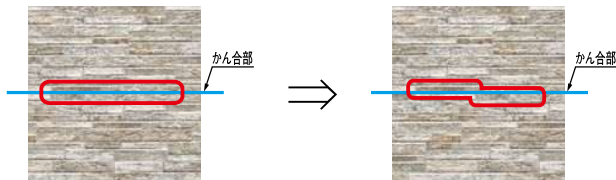

- 2枚梱包品は通常梱包品 (8枚梱包品) での端数調整にお使いください。
- 2枚梱包品は追加発注時の端数調整にお使いください。

隠目地 (本商品) にはオスカン合部に段形状があるため、段差の途中で差し込みを止めず、最後まで落とし込んでください。

隠目地 (本商品) 以外の目地形状のサイディングと上下に張り分ける場合は、かん合可否にご注意ください。

	かん合可否		
	横張り		縦張り
上部	隠目地 (本商品)	隠目地 以外	隠目地商品 以外との 張り分け
下部	隠目地 以外	隠目地 (本商品)	
かん合 可否	○	×*	×

※ 水切りなどで縁を切るなどしての施工は可能です。

役物設定色

プリント塗装役物の色は本体 iD 塗装色の近似色となります。

プリント塗装 (CNベージュ)

プリント塗装 (CNグレー)

プリント塗装 (CNイエロー)

プリント塗装 (CNブラウン)

プリント塗装 (CNブルー)

※ デザインの特性上、かん合部の上下の柄がそろい、違和感が生じる場合があります。柄のそろいが気になる場合には、別のサイディングに差し替えて施工を行ってください。

※ iD 塗装品は塗装方法の特性により、部分的に白い線や濃い線が発生している箇所がありますが、商品上の問題はありません。

※ 本体の裏面紙にしわが発生している場合がありますが、商品の性能に影響はありません。

商品の色は、印刷の特性上、実物とは多少異なる場合がありますのでご了承ください。掲載価格には、消費税、組立代、取付費、運賃等は含まれておりません。