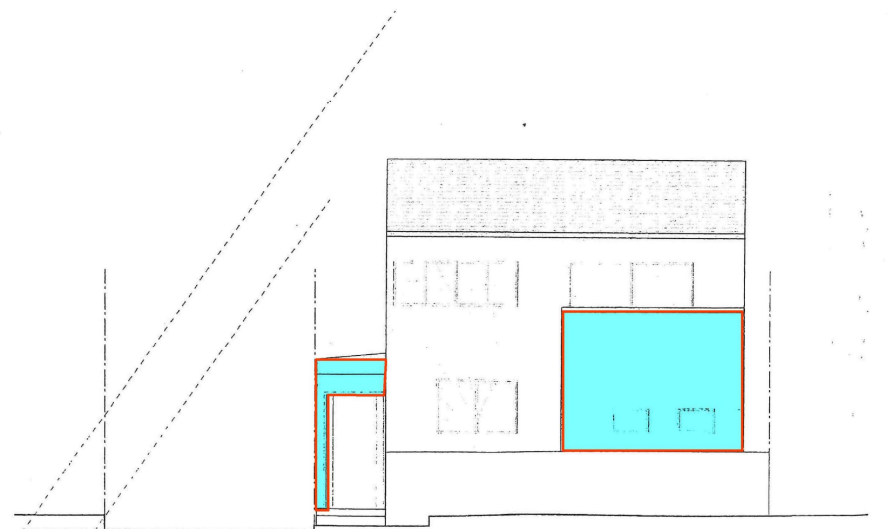

プランB-① 0123色変更 修正版 ベース色 スレンダラインからティエラへ

 ティエラII SF SWティエラグレーF+

 ティエラII SF ソフトホワイトF+

東立面図 S=1:100

西立面図 S=1:100

南立面図 S=1:100

北立面図 S=1:100