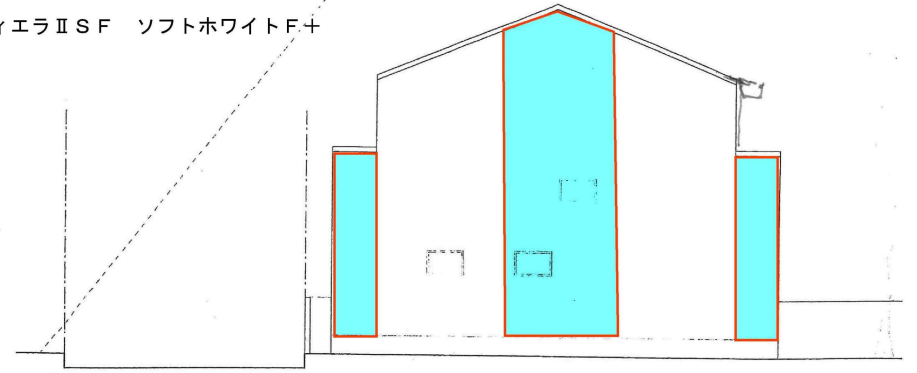

プランB-① 0123色変更 修正版 ベース色 スレンダラインからティエラへ

 ティエラII SF SWティエラグレーF+

 ティエラII SF ソフトホワイトF+

東立面図 S=1:100

西立面図 S=1:100

南立面図 S=1:100

北立面図 S=1:100